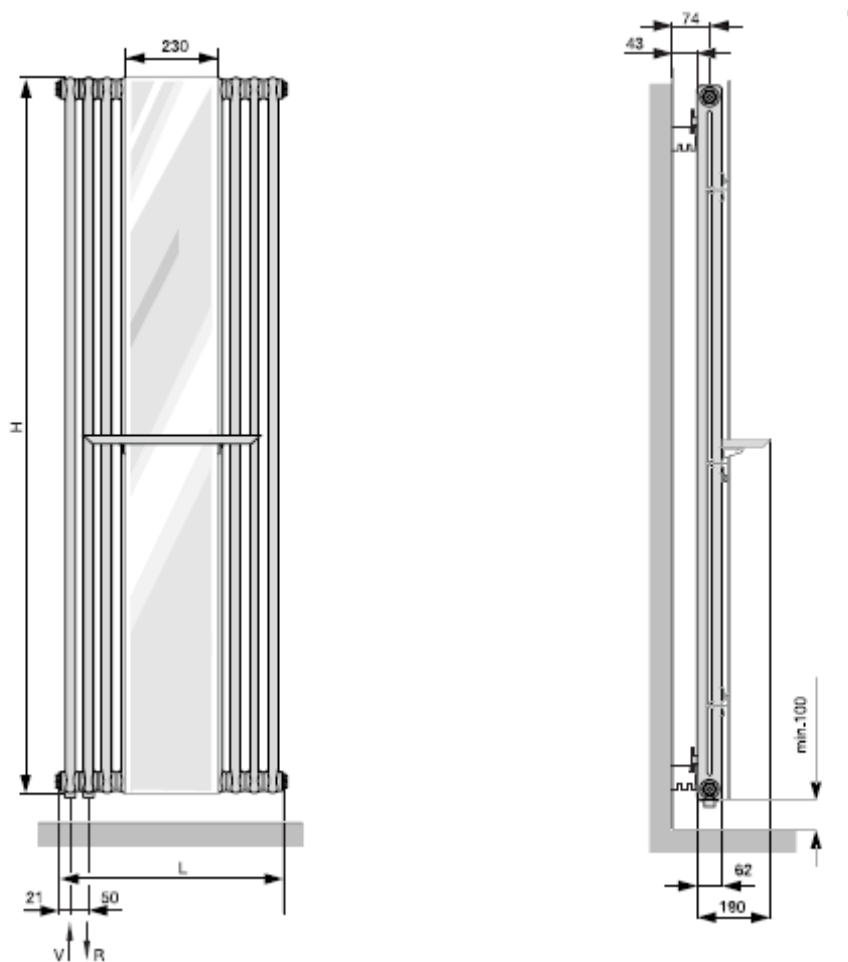

zehnder charleston mirror

Модель	Размеры		Теплоотдача, Watt		Вес, кг	Цена в Евро 01,04,07		
	Высота, мм	Ширина, мм	$\Delta t 50$	$\Delta t 60$		Белый	Цвет	Металлик
Central heating								
CM 2180-12	1792	552	1401	1762	33,6	936	1 077	1 217
CM 2180-16	1792	736	1868	2350	44,8	1 096	1 261	1 425

Полка (заказывается отдельно)

219 Евро