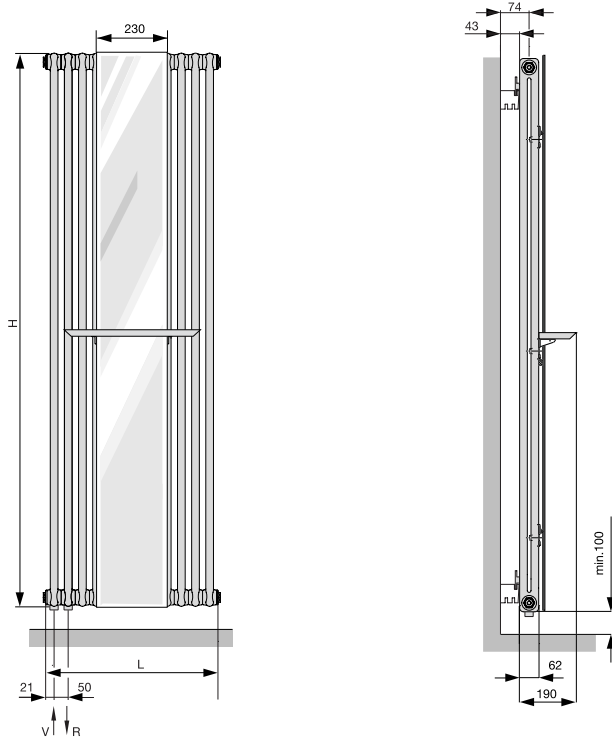

Charleston Mirror

Естественная красота для прихожей, холла и жилой комнаты. Длинное прямоугольное зеркало придает радиатору Charleston Mirror элегантный классический вид и очарование. Зеркало идеально сочетается с изогнутой деревянной полочкой из бука, которую можно установить на любой высоте.

Конструкция радиатора, собранная из коллекторов и двух рядов вертикальных трубок из прецизионной стали, обеспечивает высокую теплопроизводительность.

Материал: сталь
Рабочее давление: до 10 бар
Подключение: снизу, G 1/2"
Покрытие: эмалевое
(цвета из каталога Zehnder).

Водяные модели могут использоваться только для закрытых систем отопления

Модели для закрытых систем отопления:

Модель	Габаритная высота (мм)	Габаритная ширина (мм)	Тепловая мощность (Вт)	
			$\Delta T=50K$	$\Delta T=60K$
CM 2180-12	1792	552	1401	1762
CM 2180-16	1792	736	1868	2350