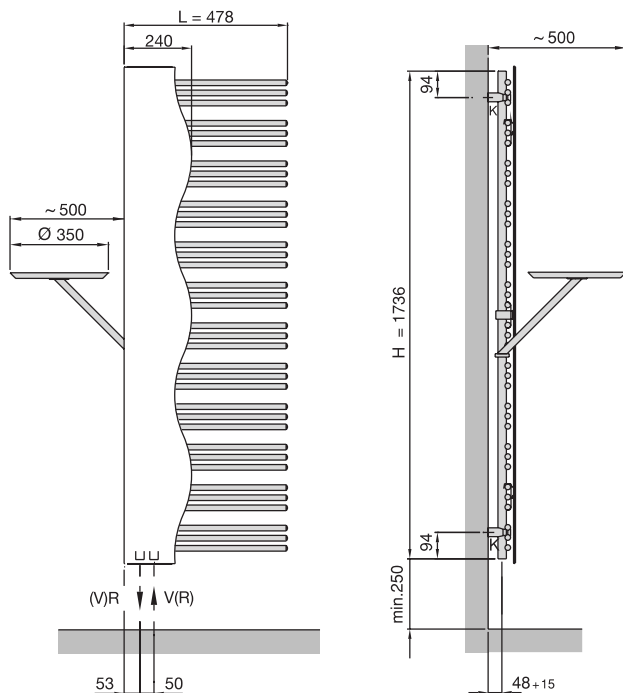

zehnder mirror radiators

Радиаторы Zehnder серии Mirror замечательным образом сочетают в себе элегантный стиль и функциональность и способствуют созданию в доме атмосферы комфорта и уюта. Они разработаны специально для коридоров, vestibule и прихожих, чтобы создать элегантный мостик между прихожей и жилой зоной.

Yucca Mirror

Открывая дверь к себе домой, вы сразу чувствуете радость к жизни. Yucca Mirror дарит ощущение легкости и комфорта.

Конструкция радиатора состоит из двенадцати групп по три горизонтальных трубки, отходящих от коллекторов в правую или левую сторону. Коллекторы скрыты.

Кроме того, эти радиаторы прекрасно впишутся в спальню или ванную комнату.

Радиаторы серии Mirror могут быть водяными и электрическими. Большой выбор цветов. Поставляются готовыми к установке в комплекте с кронштейнами в цвет радиатора.

за зеркалом современной формы. Небольшая круглая полочка из бука может быть установлена на любой удобной высоте. Дополнительно можно заказать галогеновый светильник (хром), а также различные аксессуары для удобства использования радиатора.

Материал: сталь
Рабочее давление: до 12 бар
Подключение: снизу, G 1/2"
Покрытие: эмалевое (цвета из каталога Zehnder), хромированное.

Водяные модели могут использоваться только для закрытых систем отопления

Модели для закрытых систем отопления:

Модель	Габаритная высота (мм)	Габаритная ширина (мм)	Тепловая мощность (Вт)	
			ΔT=50K	ΔT=60K
YAM 50-170	1736	478	587	738

Электрические модели:

Модель	Габаритная высота (мм)	Габаритная ширина (мм)	Мощность эл. тэна (Вт)
YAMEL 50-170	1736	478	300
YAMER 50-170	1736	478	300