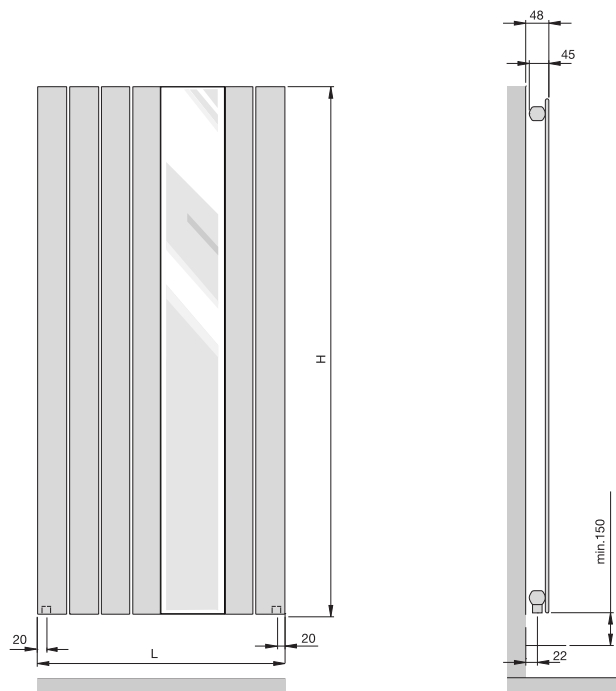

Водяные модели могут использоваться только для закрытых систем отопления

Модели для закрытых систем отопления:

Модель	Габаритная высота (мм)	Габаритная ширина (мм)	Тепловая мощность (Вт)	
			$\Delta T=50K$	$\Delta T=60K$
CM 2180-12	1792	552	1401	1762
CM 2180-16	1792	736	1868	2350

Зеркало, встроенное заподлицо с передней поверхностью труб, придает этой модели высокую степень функциональности.

Материал: сталь
 Рабочее давление: до 4,5 бар
 Подключение: снизу, G 1/2"
 Покрытие: эмалевое
 (цвета из каталога Zehnder).